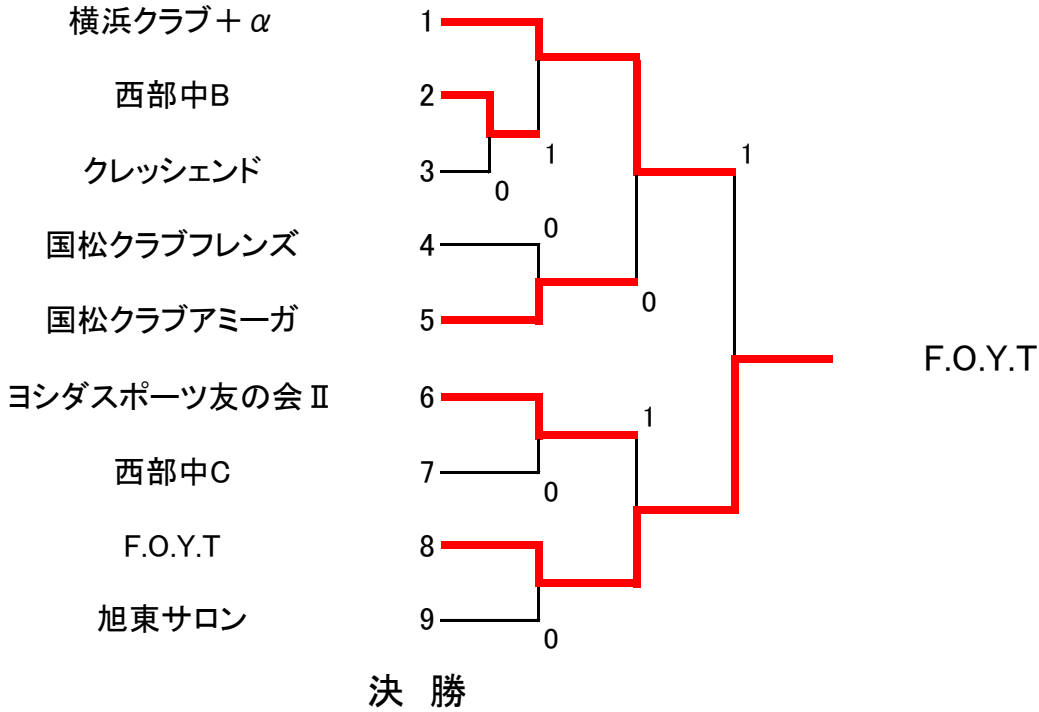

4位 決勝トーナメント

横浜クラブ+α 1 - 2 F.O.Y.T

1	山下大原 (横浜クラブ+α)	3	11 - 4 0 - 11 11 - 9 11 - 9	1	藤村柳井 (F.O.Y.T)	2	茅中 山下 (横浜クラブ+α)	0	4 - 11 3 - 11 10 - 12	3	岡林柳井 (F.O.Y.T)	3	茅中大原 (横浜クラブ+α)	2	5 - 11 11 - 8 2 - 11 11 - 3 7 - 11	3	藤村岡林 (F.O.Y.T)

準決勝

横浜クラブ+α 2 - 0 国松クラブアミーガ

1	山下大原 (横浜クラブ+α)	3	11 - 7 11 - 5 10 - 12 11 - 7	1	山本別役 (国松クラブアミーガ)	2	山下茅中 (横浜クラブ+α)	3	11 - 8 11 - 7 7 - 11 11 - 7	1	依光益永 (国松クラブアミーガ)	3	茅中大原 (横浜クラブ+α)	3	山本依光 (国松クラブアミーガ)

準決勝

ヨシダスポーツ友の会Ⅱ 1 - 2 F.O.Y.T

1	藤田久保田 (ヨシダスポーツ友の会Ⅱ)	3	9 - 11 14 - 12 11 - 3 5 - 11 11 - 8	2	藤村柳井 (F.O.Y.T)	2	藤田丹 (ヨシダスポーツ友の会Ⅱ)	1	11 - 8 6 - 11 9 - 11 8 - 11	3	柳井岡林 (F.O.Y.T)	3	楠瀬久保田 (ヨシダスポーツ友の会Ⅱ)	0	8 - 11 9 - 11 6 - 11	3	藤村岡林 (F.O.Y.T)